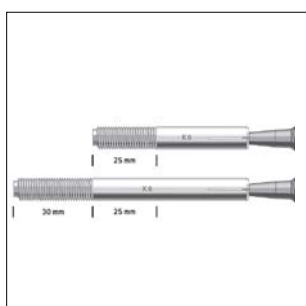

Plafondanker

Spanhuls met oog

Eigenschappen:

- Vervaardigd uit veerstaal
- Oppervlakte: gefosfateerd

Toepassing:

- Voor het afhangen van draad

Artikelnr.	Maat	Boor Ø [mm]	Lengte [m]	Verpakking
80990	Plafondanker met oog 9 mm	8	42	100

Kunkel anker type K6L met buitendraad M8

Kunkel anker K6L

ETA keurmerk en brandgoedkeur.
Goedgekeurd voor Sprinklerinstallatie.

Artikelnr.	Type	Boor Ø [mm]	Boordiepte [mm]	Draad [mm]	Toel. belast. [kN]	Verpakking
BK007	K6L 8 x 11	6	42	M8 x 11	1,45	100
BK050	K6L 8 x 15	6	42	M8 x 15	1,45	100
BK044	K6L 8 x 30	6	42	M8 x 30	1,45	100
BK055	K6L 8 x 55/30	6	42	M8 x 30 (deeldraad)	1,45	100

Kunkel anker type K8 met buitendraad M8

Kunkel anker K8
met buitendraad M8

ETA keurmerk en brandgoedkeur.
Goedgekeurd voor Sprinklerinstallatie.

Artikelnr.	Type	Boor Ø [mm]	Boordiepte [mm]	Draad [mm]	Toel. belast. [kN]	Verpakking
BK072	K8 x 25	8	43	M8 x 25	1,45	100
BK065	K8 x 55/30	8	43	M8 X 30 (deeldraad)	1,45	100