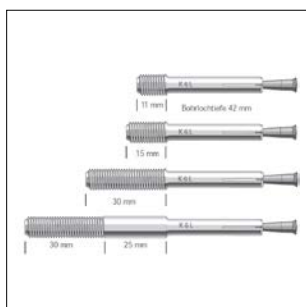

Plafondanker

Spanhuls met oog

Eigenschappen:

- Vervaardigd uit veerstaal
- Oppervlakte: gefosfateerd

Toepassing:

- Voor het afhangen van draad

Artikelnr.	Maat	Boor Ø [mm]	Lengte [m]	Verpakking
80990	Plafondanker met oog 9 mm	8	42	100

Kunkel anker type K6L met buitendraad M8

Kunkel anker K6L

ETA keurmerk en brandgoedkeur.
Goedgekeurd voor Sprinklerinstallatie.

Artikelnr.	Type	Boor Ø [mm]	Boordiepte [mm]	Draad [mm]	Toel. belast. [kN]	Verpakking
BK007	K6L 8 x 11	6	42	M8 x 11	1,45	100
BK050	K6L 8 x 15	6	42	M8 x 15	1,45	100
BK044	K6L 8 x 30	6	42	M8 x 30	1,45	100
BK055	K6L 8 x 55/30	6	42	M8 x 30 (deeldraad)	1,45	100

Kunkel anker type K8 met buitendraad M8

Kunkel anker K8
met buitendraad M8

ETA keurmerk en brandgoedkeur.
Goedgekeurd voor Sprinklerinstallatie.

Artikelnr.	Type	Boor Ø [mm]	Boordiepte [mm]	Draad [mm]	Toel. belast. [kN]	Verpakking
BK072	K8 x 25	8	43	M8 x 25	1,45	100
BK065	K8 x 55/30	8	43	M8 X 30 (deeldraad)	1,45	100